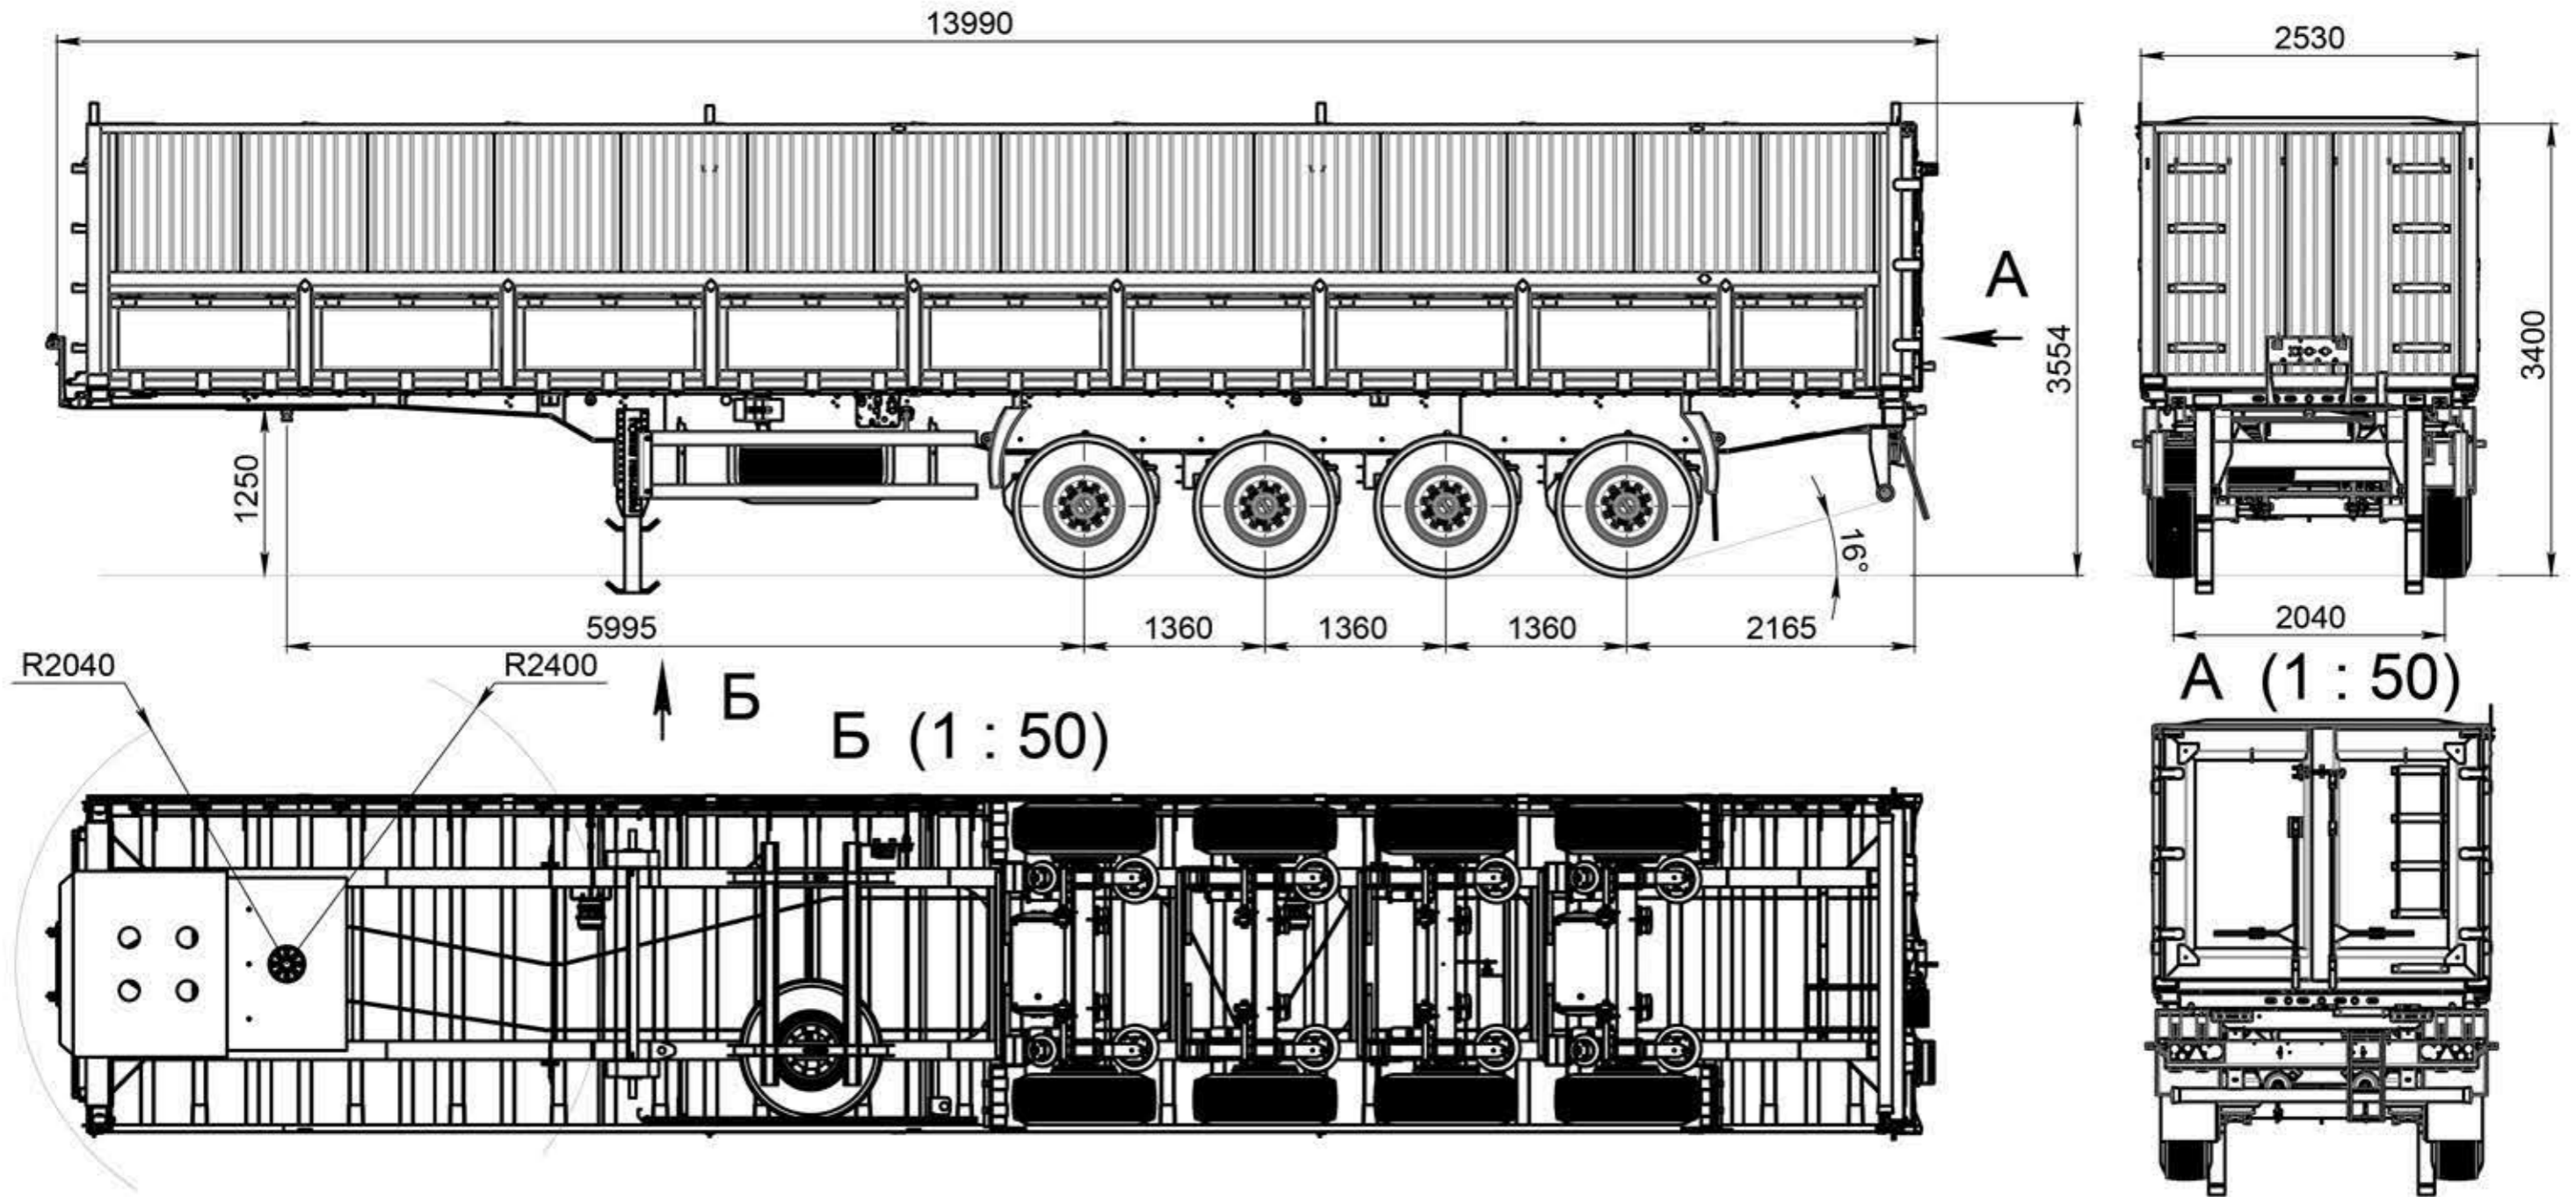

# Полуприцеп-зерновоз 9385

Грузоподъемность полуприцепа, кг	42300
Масса снаряженного полуприцепа, кг	11240
Полная масса полуприцепа, кг	53540
Распределение полной массы полуприцепа	
на седельно-сцепное устройство, кг	18000
на заднюю колесную тележку, кг	36000
Объем кузова, м <sup>3</sup>	62,5
Шины (размер)	385/65/R22,5
Диски	11,75x22,5 однодисковые
Колея колес, мм	2040