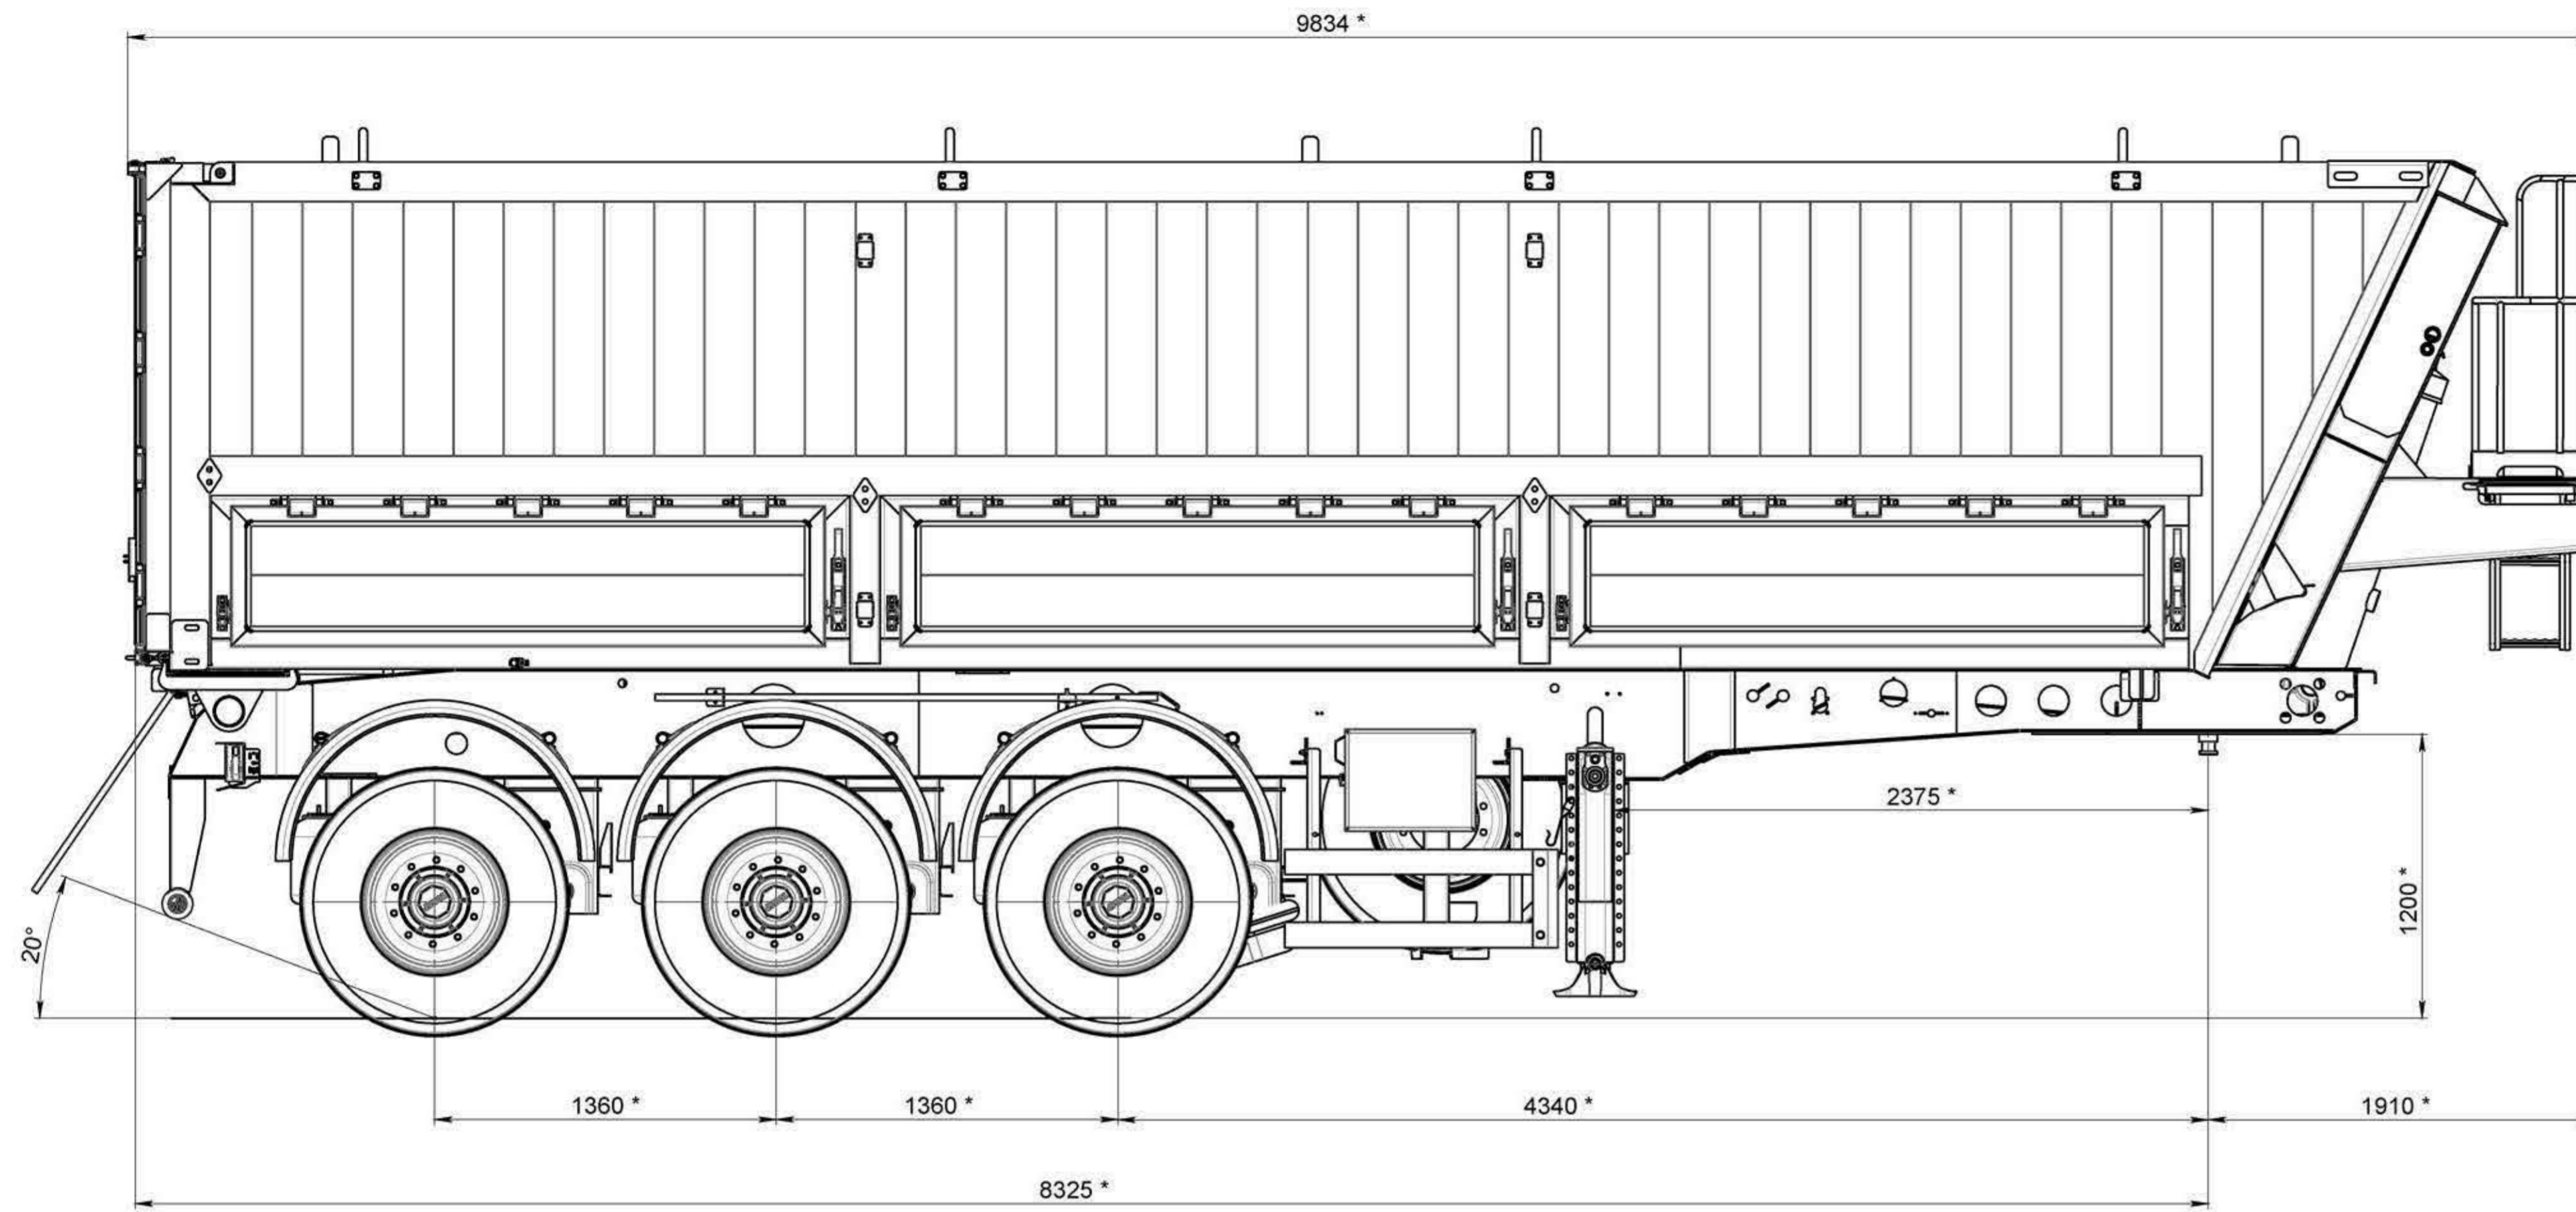

# Полуприцеп-зерновоз Тонар-9594 (с боковыми лючками)

Размер проемов боковых люков