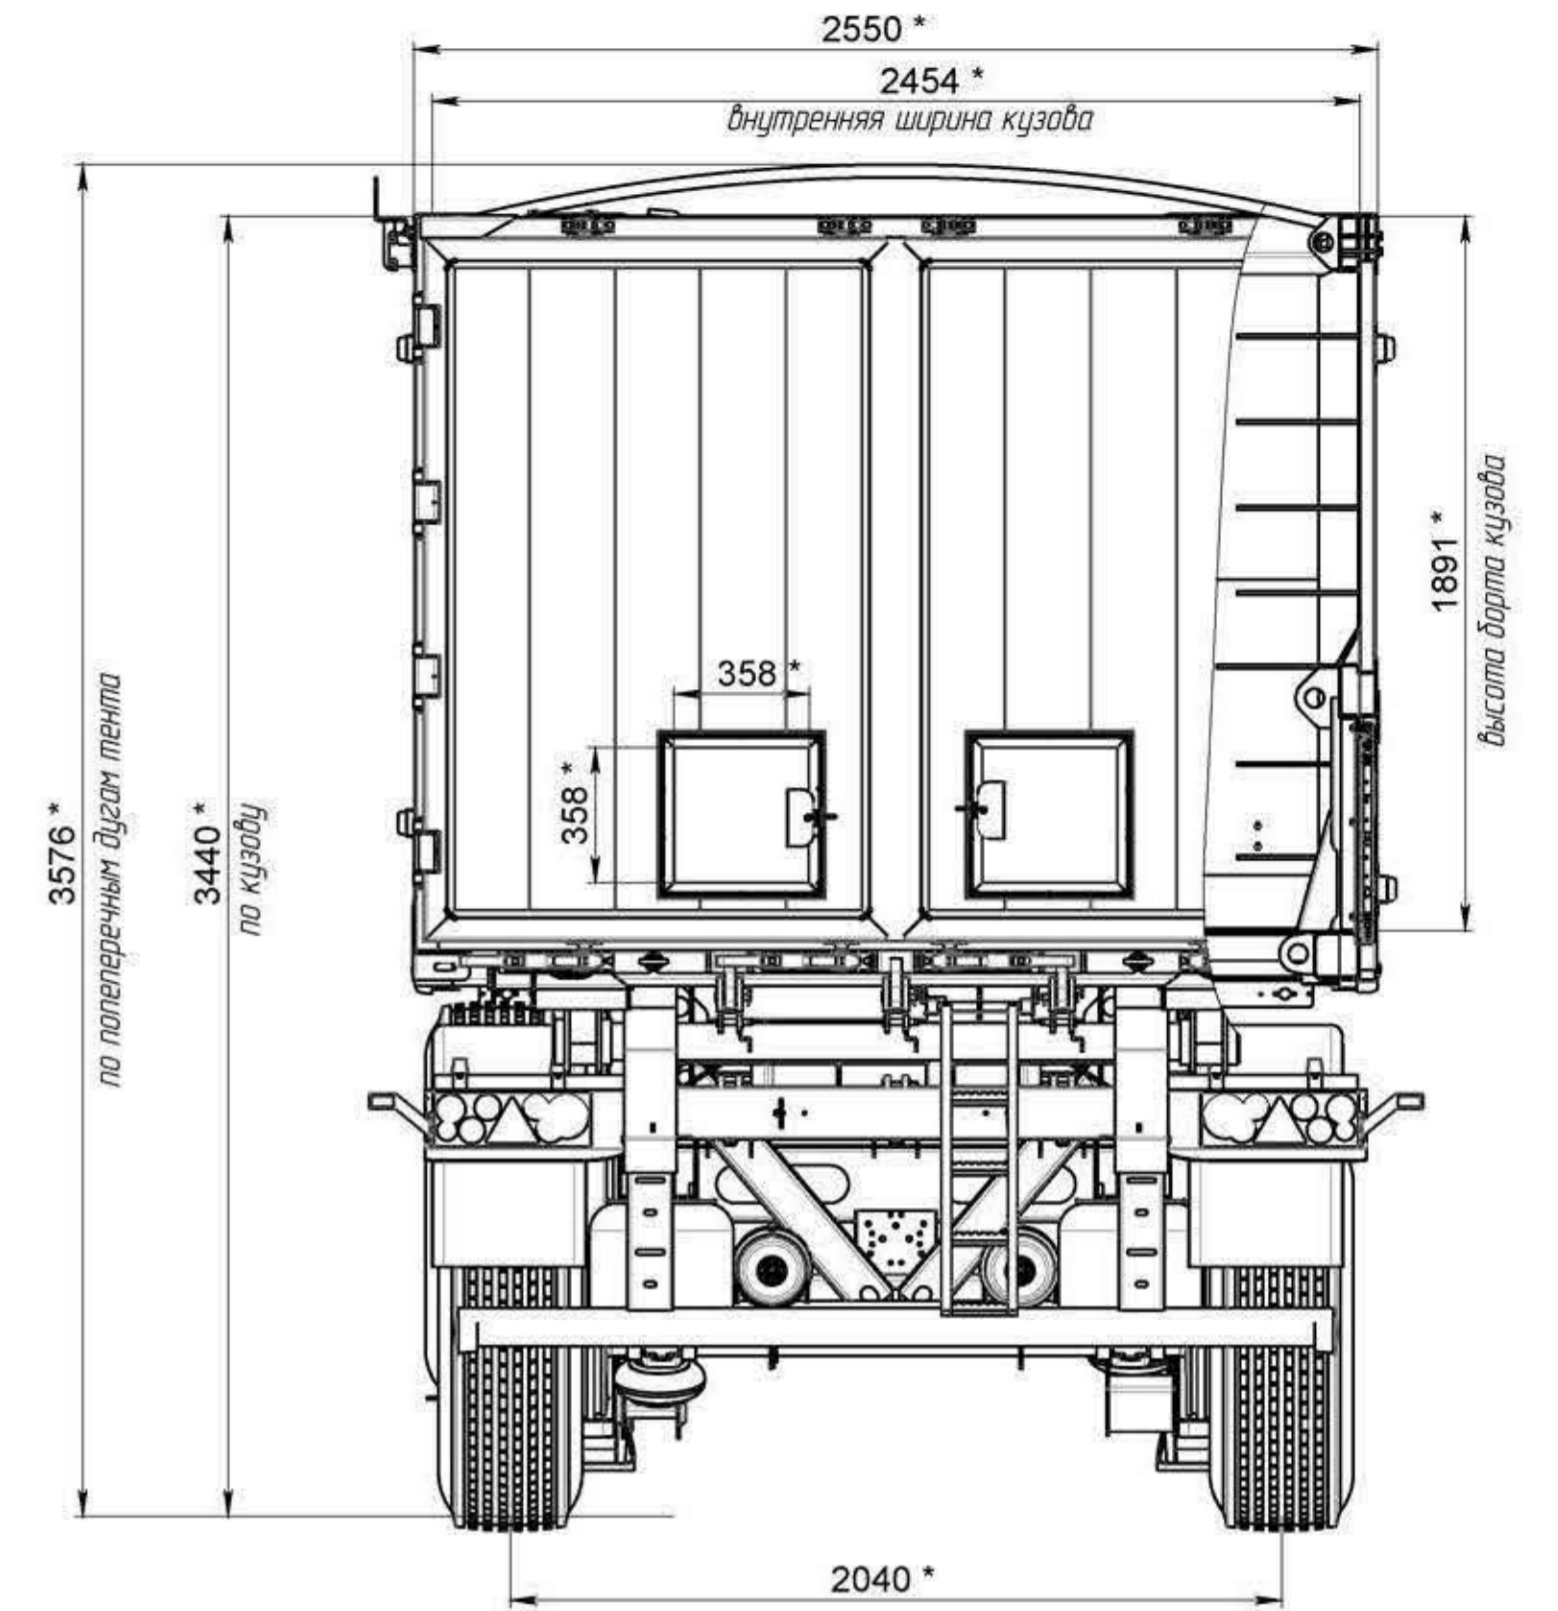

# Полуприцеп-зерновоз Тонар-9594 (с боковыми лючками)

Размер проемов боковых люков